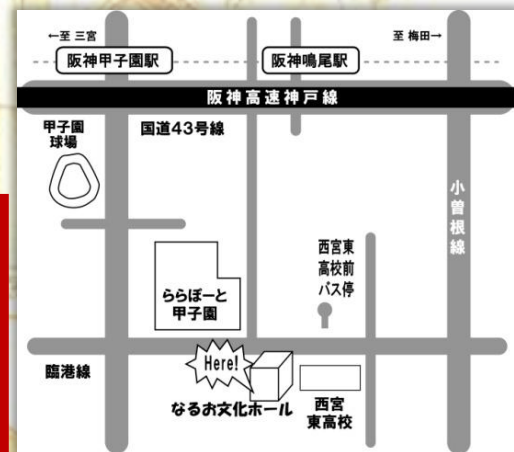

サウスウインド吹奏楽団

第16回定期演奏会

西宮発→吹奏楽による世界音楽めぐり第4弾!

入場無料!

スペイン

曲目 ♪ バレエ音楽《三角帽子》より

♪ 歌劇《カルメン》より 他

2010年10月31日(日)

13:30 開場◆14:00 開演

★開場後、ロビーコンサートあり!

なるお文化ホール

<アクセス>

阪神「鳴尾」駅より 徒歩10分、

阪神「甲子園」駅より 徒歩20分、または阪神バス!

「浜甲団地」・「武庫川団地」・「鳴尾浜」・「高須東」(八幡町経由) 行きへ乗車
⇒「西宮東高校前」下車すぐ

チケット不要!

小さなお子様も大歓迎! お気軽にお越しください。
(授乳室も用意しております)

※満席になりました場合は、入場をお断りする
場合がございます。あらかじめご了承ください。

団員募集中!

お問い合わせ先

ホームページ: <http://www.southwind-ws.com>

メールアドレス: info@southwind-ws.com