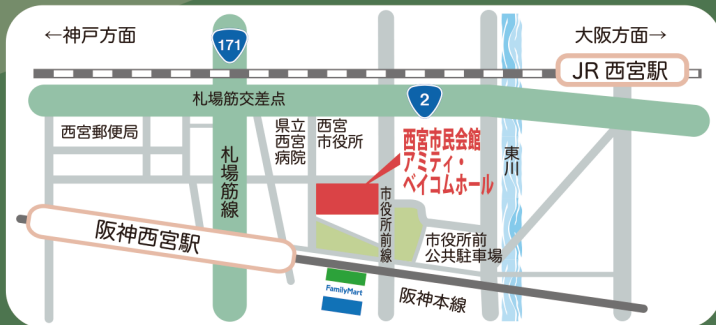

—— 小編成版 ——

音楽祭のプレリュード  
第2組曲  
春の猟犬

- 今後、新型コロナウイルス感染拡大の状況によっては、公演が中止や延期等になる場合がありますので、ご来場前にホームページでご確認ください。
- 入場時に、体温チェックを実施します。  
時間に余裕をもってお越しください。
- 未就学児及びマスクの着用が難しいお客様のご来場は、お控え下さい。

西宮市民会館  
アミティ・ベイコムホール

曲についての詳しい解説を  
こちらからお読みいただけます  
(11月1日公開)

阪神西宮駅「市役所口」改札北へ徒歩1分  
JR西宮駅から西へ徒歩約10分  
専用駐車場はありません  
市役所前線向いの市役所前公共駐車場をご利用ください